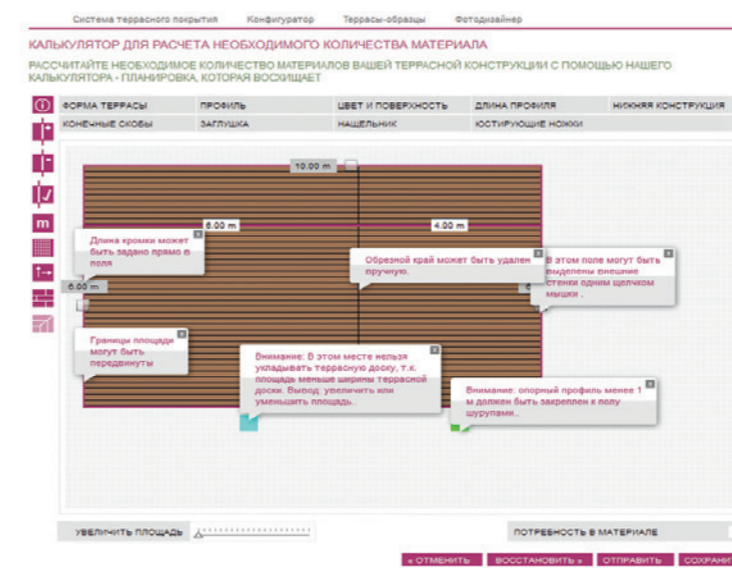

## ТЕРРАСНОЕ ПОКРЫТИЕ RELAZZO

ДИЗАЙНЕРСКОЕ РЕШЕНИЕ ДЛЯ ОТКРЫТЫХ ПЛОЩАДОК

## БЕСПЛАТНЫЙ ONLINE КОНФИГУРАТОР НА САЙТЕ НОВИНКА!

Оперативный и точный расчет количества необходимого материала не выходя из дома

Неограниченное количество конфигураций

Возможность создания своих эскизов online на сайте [www.rehau.ru/relazzo](http://www.rehau.ru/relazzo)