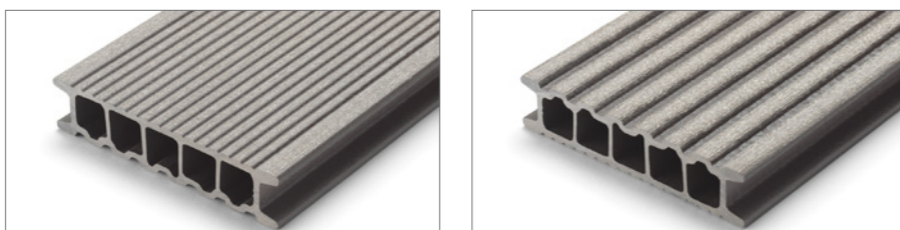

Ciottolo 73166

Terra 73167