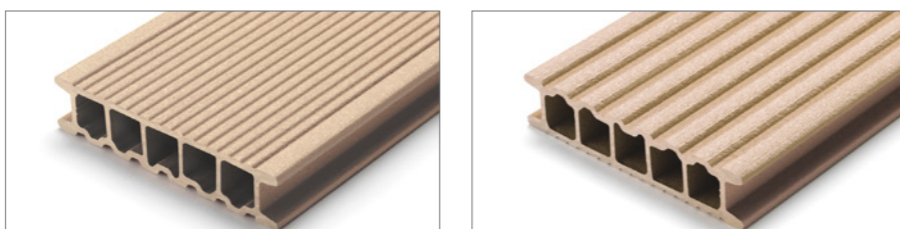

# ТЕРРАСНОЕ ПОКРЫТИЕ RELAZZO

ОСНОВНЫЕ ЭЛЕМЕНТЫ СИСТЕМЫ

- 1 Опорный профиль
- 2 Крепежные скобы
- 3 Торцевой уголок
- 4 Заглушки
- 5 Соединительный элемент лаг

**Стандартная длина доски:** 4, 5 и 6 метров