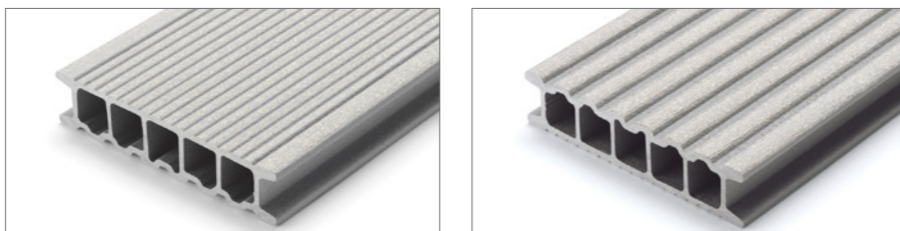

Sasso 73361

Ciottolo 73166