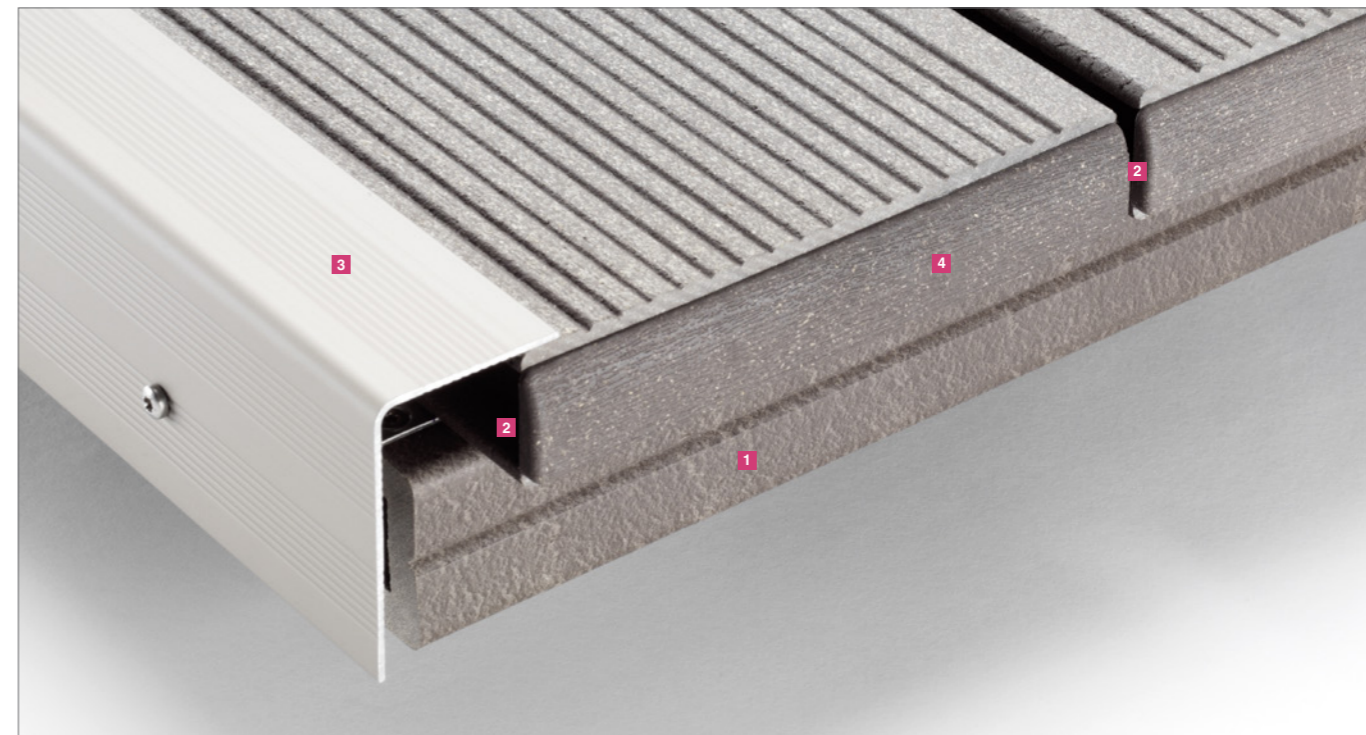

# ТЕРРАСНОЕ ПОКРЫТИЕ RELAZZO

ОСНОВНЫЕ ЭЛЕМЕНТЫ СИСТЕМЫ

- 1 Опорный профиль
- 2 Крепежные скобы
- 3 Торцевой уголок
- 4 Заглушки
- 5 Соединительный элемент лаг

**Стандартная длина доски:** 4, 5 и 6 метров