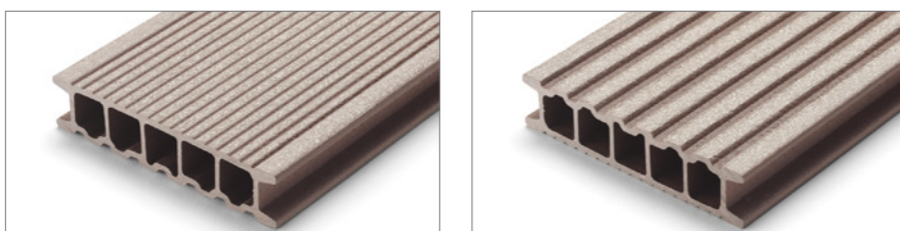

# ТЕРРАСНОЕ ПОКРЫТИЕ RELAZZO

ЦВЕТА И ФАКТУРЫ

Sasso 73361

Ciottolo 73166

Terra 73167

Ametista 73244

Ambra 73272

Grano 73243

# ТЕРРАСНОЕ ПОКРЫТИЕ RELAZZO

ОСНОВНЫЕ ЭЛЕМЕНТЫ СИСТЕМЫ

- 1 Опорный профиль
- 2 Крепежные скобы
- 3 Торцевой уголок
- 4 Заглушки
- 5 Соединительный элемент лаг

**Стандартная длина доски:** 4, 5 и 6 метров