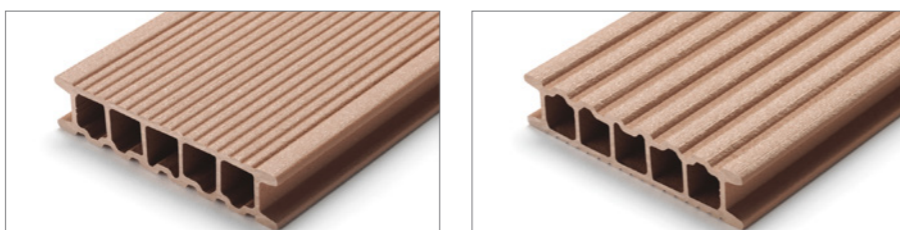

# ТЕРРАСНОЕ ПОКРЫТИЕ RELAZZO

ЦВЕТА И ФАКТУРЫ

Sasso 73361

Ciottolo 73166

Terra 73167

Ametista 73244

Ambra 73272

Grano 73243

# ТЕРРАСНОЕ ПОКРЫТИЕ RELAZZO

ОСНОВНЫЕ ЭЛЕМЕНТЫ СИСТЕМЫ

- 1 Опорный профиль
- 2 Крепежные скобы
- 3 Торцевой уголок
- 4 Заглушки
- 5 Соединительный элемент лаг

**Стандартная длина доски:** 4, 5 и 6 метров