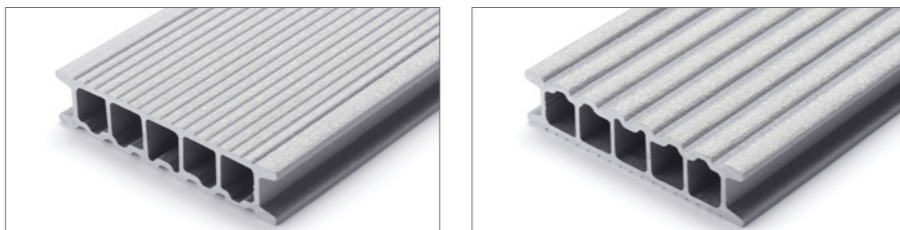

ТЕРРАСНОЕ ПОКРЫТИЕ RELAZZO

ЦВЕТА И ФАКТУРЫ

Sasso 73361